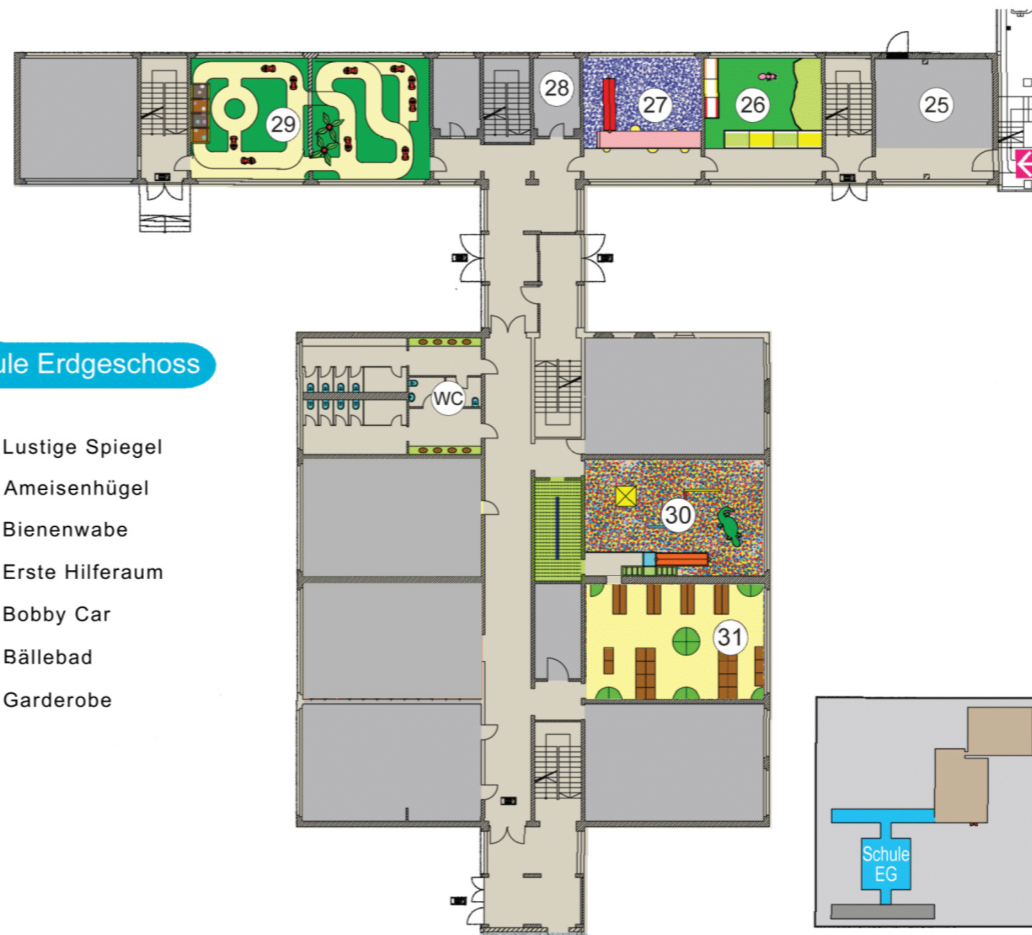

Schule 2. Obergeschoss

- 51 Boulderraum
- 52 Tisch-Tennis
- 53 Ruhe Oase
- 54 Privat

Schule 3. Obergeschoss

- 55 Bärenhöhle
- 56 Kugelwelt
- 57 Privat

**Größter
Indoorspielplatz
in Mitteldeutschland**

Halle 2

- 11 Raucherecke
- 12 Rutsche
- 13 Großer Kicker
- 14 Hüpfburg
- 15 T-Wall
- 16 Kletterturm
- 17 Tunnelrutsche
- 18 Sitzplätze
- 19 ElektroKart

Halle 1

- 1 Haupteingang
- 2 Empfang
- 3 Bistro
- 4 Pool / Mini-Boot
- 5 Wasser Rolle
- 6 Bungee Trampolin
- 7 Airhockey
- 8 4er Trampolin
- 9 Kl. Kletterturm
- 10 Kleinkinderbereich

* Es tut sich was in der Arche Noah! Wir haben noch viele Ideen – und bauen ständig an und um, weil wir die Arche für Euch stetig verbessern wollen. Änderungen zu diesem Lageplan sind daher möglich....

Schule Erdgeschoss

- 25 Lustige Spiegel
- 26 Ameisenhügel
- 27 Bienenwabe
- 28 Erste Hilferaum
- 29 Bobby Car
- 30 Bällebad
- 31 Garderobe

Willkommen an Bord

Attraktionen:

- Großes Bällebad
- Fußball-Torwand
- Tunnelrutsche
- Indoor Pool mit Wasser Rolle/ Wasserboot
- Kletterturm
- T-Wall
- Bienenwabe
- ElektroKart-Bahn
- Bungee Trampolin
- Neu Bärenhöhle