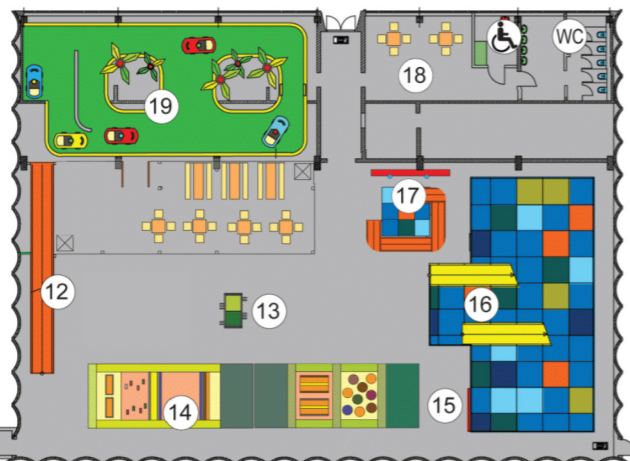

Schule 1. Obergeschoss

- 34 Mäuset Teppich (Eyeplay)
- 35 Cowboy- Geburtstagsraum
- 36 Ritter - Geburtstagsraum
- 37 Prinzessin - Geburtstagsraum
- 38 Erdbeer - Geburtstagsraum
- 39 Klingende Seile
- 40 Fußball - Torwand
- 41 Archenoah - Geburtstagsraum
- 42 Privat

Schule 2. Obergeschoss

- 51 Boulderraum
- 52 Tisch-Tennis
- 53 Ruhe Oase
- 54 Privat

Schule 3. Obergeschoss

- 55 Bärenhöhle
- 56 Kugelwelt
- 57 Privat

**Größter
Indoorspielplatz
in Mitteldeutschland**

Halle 2

- 11 Raucherecke
- 12 Rutsche
- 13 Großer Kicker
- 14 Hüpfburg
- 15 T-Wall
- 16 Kletterturm
- 17 Tunnelrutsche
- 18 Sitzplätze
- 19 ElektroKart

Halle 1

- 1 Haupteingang
- 2 Empfang
- 3 Bistro
- 4 Pool / Mini-Boot
- 5 Wasser Rolle
- 6 Bungee Trampolin
- 7 Airhockey
- 8 4er Trampolin
- 9 Kl. Kletterturm
- 10 Kleinkinderbereich

Schule Erdgeschoss

- 25 Lustige Spiegel
- 26 Ameisenhügel
- 27 Bienenwabe
- 28 Erste Hilferaum
- 29 Bobby Car
- 30 Bällebad
- 31 Garderobe

Willkommen an Bord

Attraktionen:

- Großes Bällebad
- Fußball-Torwand
- Tunnelrutsche
- Indoor Pool mit Wasser Rolle/ Wasserboot
- Kletterturm
- T-Wall
- Bienenwabe
- ElektroKart-Bahn
- Bungee Trampolin
- Neu Bärenhöhle